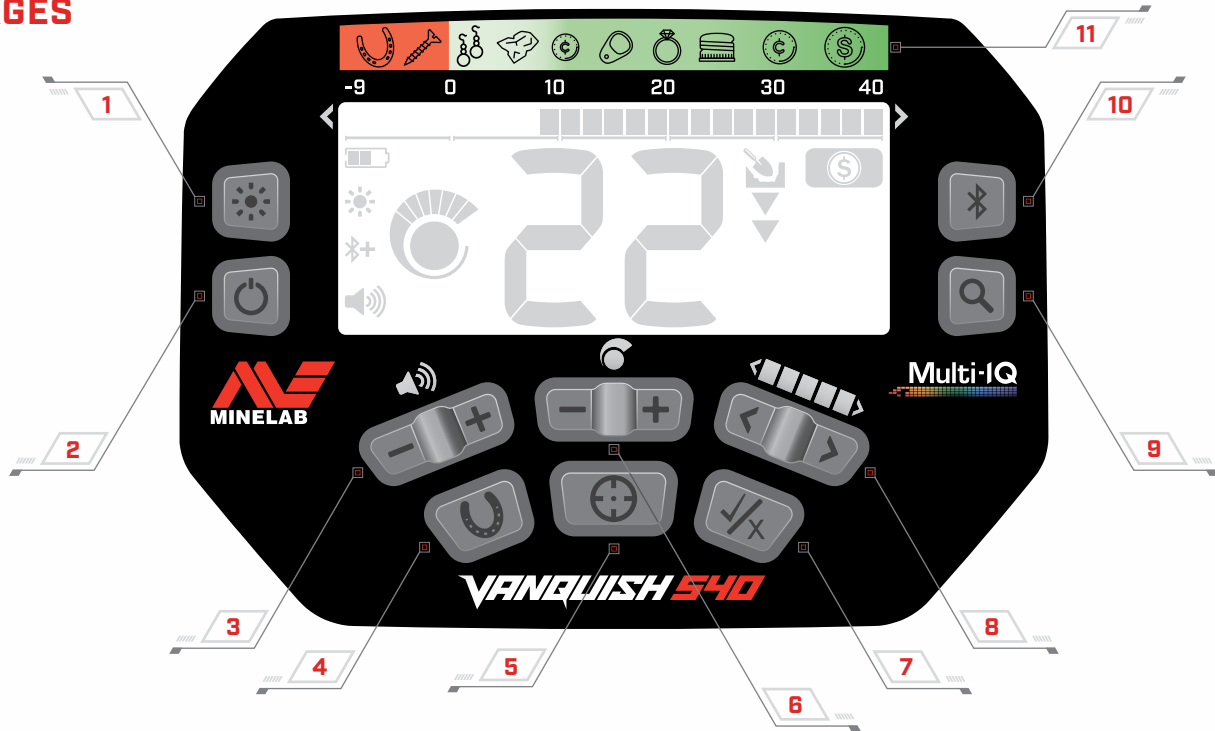

RÉGLAGES

ECRAN

RÉGLAGES

- | | |
|------------------------|---------------------------------------|
| 1 RÉTROÉCLAIRAGE (540) | 7 ACCEPTATION / REJET |
| 2 ALLUMAGE | 8 ÉDITION DES MODES DE DISCRIMINATION |
| 3 VOLUME SONORE | 9 MODE DE RECHERCHE |
| 4 TOUS MÉTAUX* | 10 BLUETOOTH (540) |
| 5 PINPOINT | 11 ECHELLE DE CONDUCTIVITÉ |
| 6 SENSIBILITÉ | |

ECRAN

- | | |
|-----------------------------------|---|
| 12 NIVEAU DE LA BATTERIE | 18 IDENTIFICATION NUMÉRIQUE DE LA CIBLE |
| 13 RÉTROÉCLAIRAGE (540) | 19 JAUGE DE PROFONDEUR |
| 14 BLUETOOTH (540) | 20 MODES DE RECHERCHE |
| 15 NIVEAU DE VOLUME SONORE | 21 SEGMENTS DE DISCRIMINATION |
| 16 NIVEAU DE SENSIBILITÉ | 22 PINPOINT |
| 17 INDICATEUR DE RÉDUCTION DU FER | |