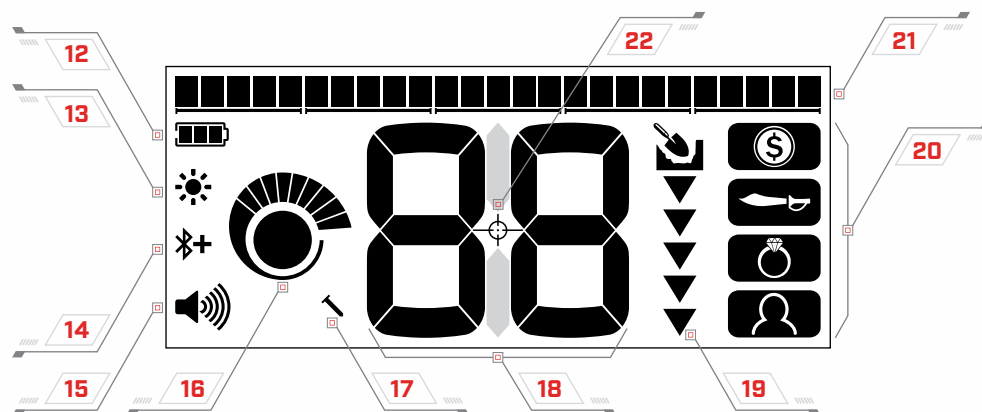

RÉGLAGES

ECRAN

RÉGLAGES

- | | |
|------------------------|---------------------------------------|
| 1 RÉTROÉCLAIRAGE (540) | 7 ACCEPTATION / REJET |
| 2 ALLUMAGE | 8 ÉDITION DES MODES DE DISCRIMINATION |
| 3 VOLUME SONORE | 9 MODE DE RECHERCHE |
| 4 TOUS MÉTAUX* | 10 BLUETOOTH (540) |
| 5 PINPOINT | 11 ECHELLE DE CONDUCTIVITÉ |
| 6 SENSIBILITÉ | |

ECRAN

- | | |
|-----------------------------------|---|
| 12 NIVEAU DE LA BATTERIE | 18 IDENTIFICATION NUMÉRIQUE DE LA CIBLE |
| 13 RÉTROÉCLAIRAGE (540) | 19 JAUGE DE PROFONDEUR |
| 14 BLUETOOTH (540) | 20 MODES DE RECHERCHE |
| 15 NIVEAU DE VOLUME SONORE | 21 SEGMENTS DE DISCRIMINATION |
| 16 NIVEAU DE SENSIBILITÉ | 22 PINPOINT |
| 17 INDICATEUR DE RÉDUCTION DU FER | |